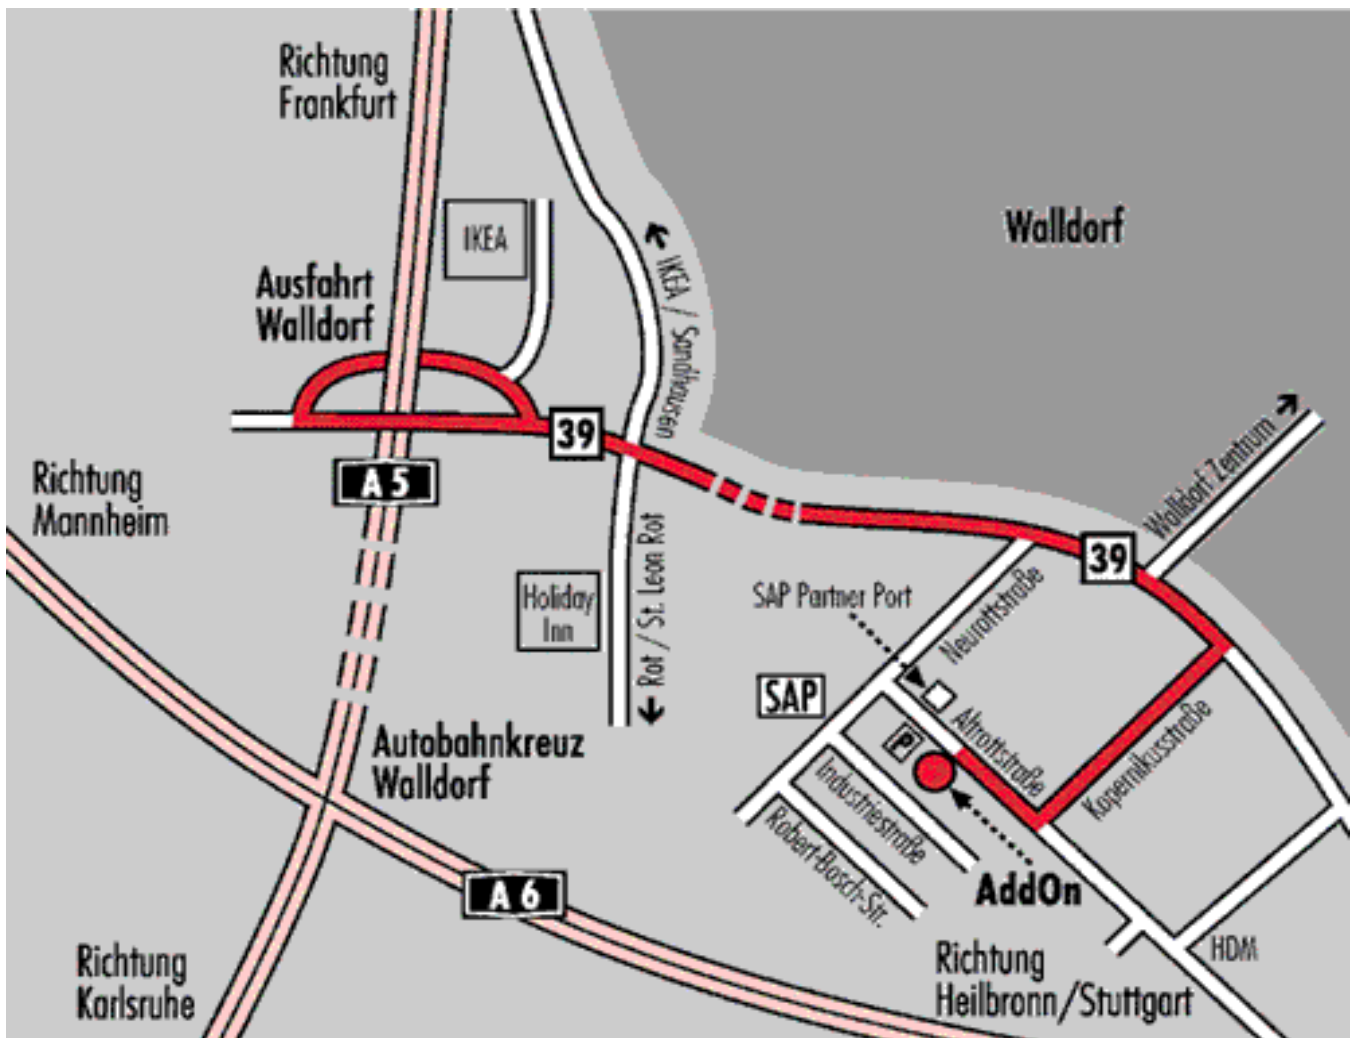

Mit dem Auto:

Autobahn A5 bis Ausfahrt Walldorf, den Hinweisschildern folgend Richtung SAP Headquarters. Nach ca 1 km an der Ampelkreuzung weiter geradeaus in Rtg. Heidelberger Druckmaschinen / Wiesloch. Abfahrt : " Walldorf Süd/ Zufahrt 2/ SAP" , an dieser rechts abbiegen. Sie befinden sich auf der Kopernikusstrasse. Diese komplett durchfahren und am Ende rechts abbiegen. (→Altrottstrasse) Bis zum Schild auf der linken Seite: "Office Port /AddOn". Parkplätze sind direkt am Office Port, auf dem Besucherparkplatz des Partner Ports in begrenzter Zahl, und im Parkhaus nebenan zur Verfügung. Für die Nutzung des Parkhauses an der Schranke klingeln. Parkplätze: Ebene B2, Plätze 5-16 (reserviert für AddOn) oder zum obersten Parkdeck (keine reservierten Plätze).

Mit der Bahn:

Bis Heidelberg oder Wiesloch. Von dort mit dem Bus nach Walldorf, SAP.

Mit dem Flugzeug:

Bis Flughafen Frankfurt. Mit der Bahn weiter bis Heidelberg oder Wiesloch. Von dort mit dem Bus nach Walldorf, SAP.